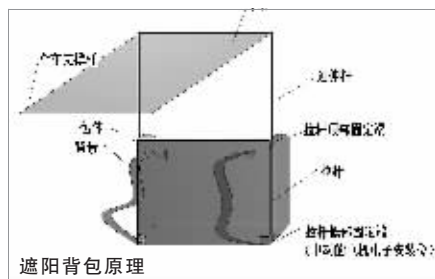

王文晖说, 除了可以达到把遮阳伞伸展开来的目的外, 还有一大好处是, 能把书包的总重量通过力学传导到圆弧杆与书包底的连接处, 再通过竖向布袋传递到书包带上, 不会使书包的重量产生使书包向外力的力, 有效地保护儿童脊椎健康成长。

同时, 为了防止拉杆抵到背部不舒适, 把两直拉杆分设在书包的角落, 这样也加大了遮挡的面积。

使用时, 普通产品是由手动操作收伞和撑伞, 高端产品可以在拉杆头或杆底安置电机电路, 实现电动收伞和撑伞, 也可以在拉杆头或杆底安置小油泵, 在拉杆、延伸杆和伞布收集盒内安装细油管实现电动液压撑伞和收伞。